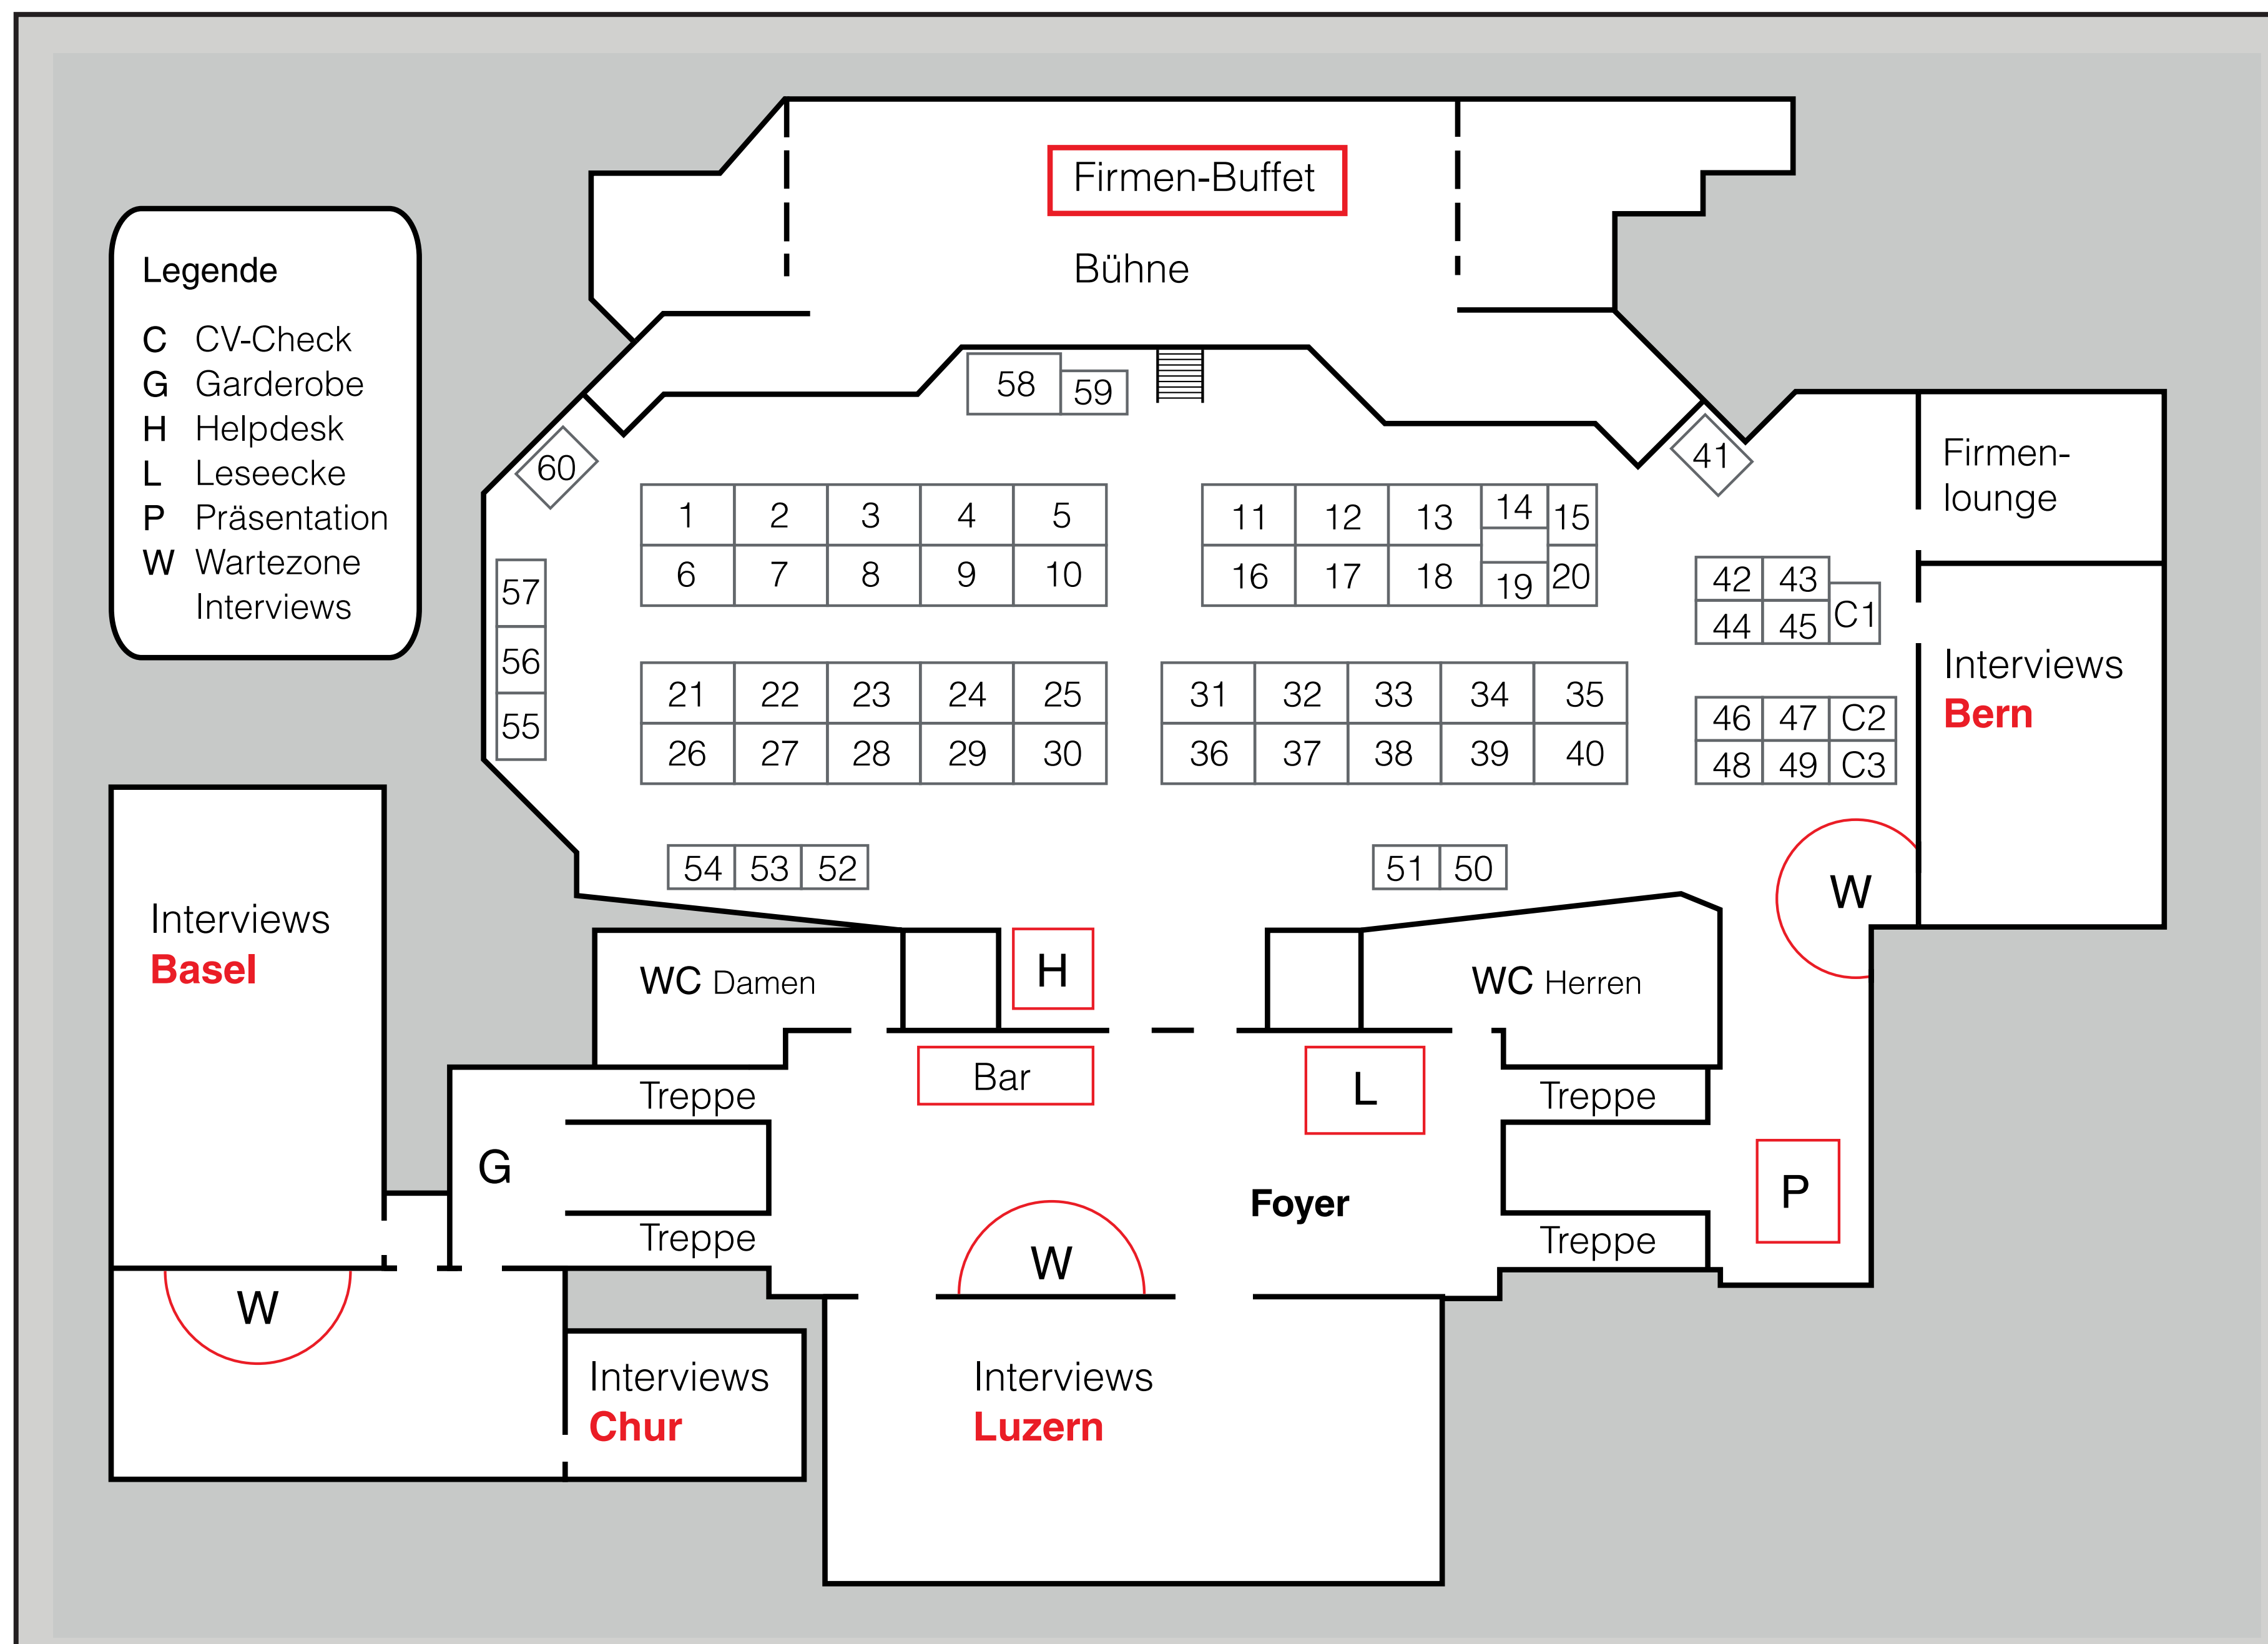

Messeplan

Aussteller

1. 1 Coop
  2. 2 Elliott Turbomachinery
  3. 3 Lidl Schweiz
  4. 4 Bâloise
  5. 5 IKEA
  6. 6 Scintilla / Bosch
  7. 7 Siemens Schweiz
  8. 8 Swisscom
  9. 9 Müller Martini
  10. 10 UBS
  11. 11 BSI Business Systems Integration
  12. 12 ALDI SUISSE
  13. 13 Noser Engineering
  14. 14 Accenture Technology Solutions
  15. 15 EnDes Engineering
  16. 16 PricewaterhouseCoopers
  17. 17 Synthes
  18. 18 Bombardier
  19. 19 Stier & Partner
  20. 20 ALSTOM
  21. 21 Swisslog
  22. 22 Hays
  23. 23 NEUE AARGAUER BANK
  24. 24 Ernst & Young
  25. 25 ABB Schweiz
  26. 26 Axpo
  27. 27 Bundesverwaltung
  28. 28 Die Schweizerische Post
  29. 29 Bedag Informatik
  30. 30 Credit Suisse
  31. 31 Deloitte
  32. 32 Basellandschaftliche Kantonalbank
  33. 33 KPMG
  34. 34 Endress & Hauser Flowtec
  35. 35 Aargauische Kantonalbank
  36. 36 Fachhochschule Nordwestschweiz
  37. 37 VZ VermögensZentrum
  38. 38 SBB Infrastruktur
  39. 39 BDO Visura
  40. 40 BKW FMB Energie
  41. 41 Qnamic
  42. 42 terreActive
  43. 43 LIST
  44. 44 ELCA
  45. 45 SwissSecure
  46. 46 GUTOR Electronic
  47. 47 ICRC
  48. 48 HELVETING
  49. 49 Page Personnel
  50. 50 Lang und Peitler Automation
  51. 51 BCP Business Consulting
  52. 52 Helvetia Versicherungen
  53. 53 Marti Holding
  54. 54 Zühlke Engineering
  55. 55 Bison Schweiz
  56. 56 NEXUS Personal- & Unternehmensberatung
  57. 57 CRF Research & Media Switzerland
  58. 58 Weidmann Infra
  59. 59 Batterman Consulting
  60. 60 Novartis
2. C1 Hobsons
   C2 Success & Career
   C3 Universum
3. Abereg Consulting
   a & u Kaderberatung
   Consult & Pepper
   Hilti
   Ingtes

Weitere Dienstleistungen

- **CV Check (C)** Offeriert durch Success and Career, Hobsons und Universum.
- **Garderobe (G)** Die Garderobe befindet sich im Zwischenstock.
- **Helpdesk (H)** Für Fragen steht das Helpdeskteam durchgehend zur Verfügung.
- **Lesecke (L)** Aktuelle Zeitungen zum Lesen.

Programm